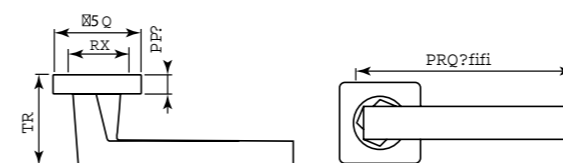

VIRGO-LD57-1AB-GP-7
бронза/золото

VIRGO-LD57-1GP-SG-5
золото

VIRGO-LD57-1SN-CP-3
матовый никель

VIRGO-LD57-1CP-8
хром

Серия SQUARE
Дверная фурнитура нового поколения

CORSICA SQ003-21SN-3
матовый никель

модель	CORSICA SQ003-21-1
материал	сплав ZAMAK
кол-во шт./кор	10
масса брутто, кг	9,2
масса нетто, кг	7,2
размер упаковки	335 x 228 x 330