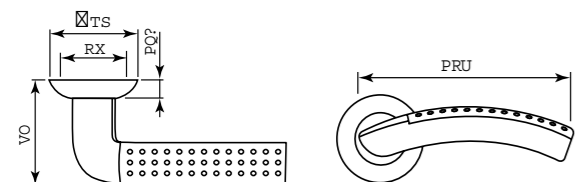

LIBRA LD26-1SN-CP-3
матовый никель

модель	LIBRA LD26-1
материал	сплав ZAMAK
кол-во шт./кор	10
масса брутто, кг	10,29
масса нетто, кг	7,89
размер упаковки	335 x 228 x 330

LIBRA-LD26-1GP-CP-2
золото/никель