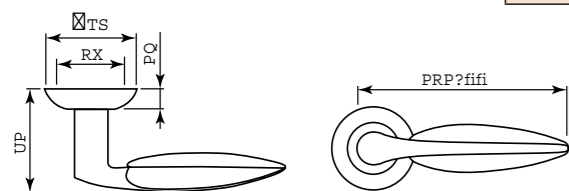

модель	LACERTA LD58-1
материал	сплав ZAMAK
кол-во шт./кор	10
масса брутто, кг	9,01
масса нетто, кг	6,6
размер упаковки	335 x 228 x 330

LACERTA-LD58-1AB-GP-7
бронза/золото

LACERTA-LD58-1SG-CP-1
матовое золото