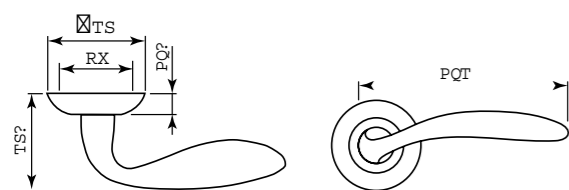

URSA-LD48-1SG-CP-1
матовое золото/хром

URSA-LD48-1SG-GP-4
матовое золото

URSA-LD48-1GP-CP-2
золото/хром

Серия LEGEND
Дверная фурнитура нового поколения

VIRGO LD57-1SG-CP-1
матовое золото/хром

модель	VIRGO LD57-1
материал	сплав ZAMAK
кол-во шт./кор	10
масса брутто, кг	8,24
масса нетто, кг	5,83
размер упаковки	335 x 228 x 330