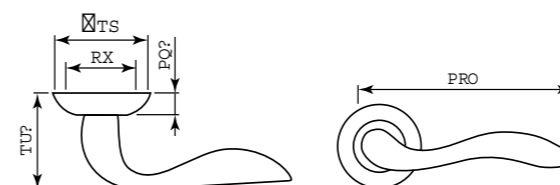

Серия LEGEND
Дверная фурнитура нового поколения

модель	OCTAN LD64-1
материал	сплав ZAMAK
кол-во шт./кор	10
масса брутто, кг	8,24
масса нетто, кг	5,83
размер упаковки	335 x 228 x 330

модель	SELENA-LD19-1
материал	сплав ZAMAK
кол-во шт./кор	10
масса брутто, кг	8,54
масса нетто, кг	6,14
размер упаковки	335 x 228 x 330

модель	PAVA LD42-1
материал	сплав ZAMAK
кол-во шт./кор	10
масса брутто, кг	9,74
масса нетто, кг	7,21
размер упаковки	335 x 228 x 330

модель	SFERA LD55-1
материал	сплав ZAMAK
кол-во шт./кор	10
масса брутто, кг	9,71
масса нетто, кг	7,3
размер упаковки	335 x 228 x 330