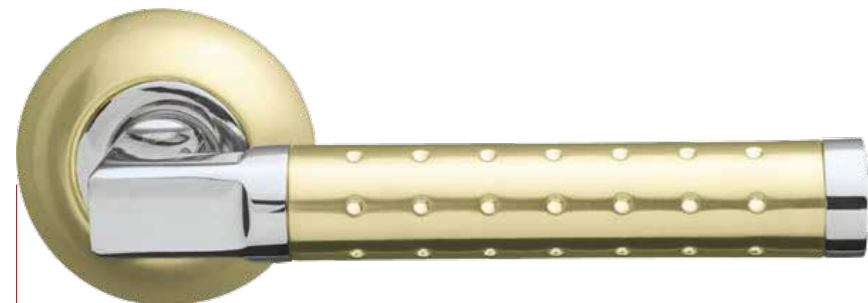

DORADO-LD32-1SG-GP-1
матовое золото

DORADO-LD32-1GP-CP-2
золото/никель

Дверные ручки

Дверные ручки

Серия LEGEND

Дверная фурнитура нового поколения

ERIDAN LD37-1SG-CP-1
матовое золото/хром

модель	ERIDAN LD37-1
материал	сплав ZAMAK
кол-во шт./кор	10
масса брутто, кг	9,01
масса нетто, кг	6,6
размер упаковки	335 x 228 x 330