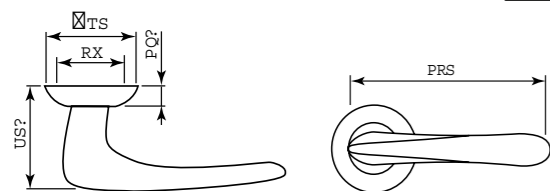

SELENA-LD19-1SG-CP-1
матовое золото

SELENA-LD19-1AB-GP-7
бронза/золото

PAVA LD42-1SN-CP-3
матовый никель

модель	PAVA LD42-1
материал	сплав ZAMAK
кол-во шт./кор	10
масса брутто, кг	9,74
масса нетто, кг	7,21
размер упаковки	335 x 228 x 330