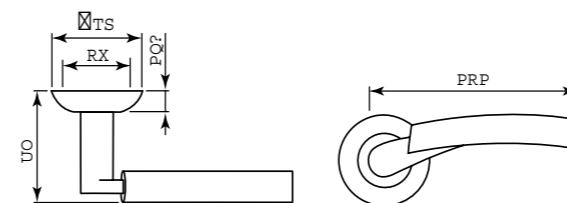

STELLA LD28-1SN/CP-3
матовый никель/никель

STELLA LD28-1SG/GP-4
матовое золото/золото

VEGA LD21-1SN-CP-3
матовый никель

модель	VEGA-LD21-1
материал	сплав ZAMAK
кол-во шт./кор	10
масса брутто, кг	9,8
масса нетто, кг	7,14
размер упаковки	335 x 228 x 330