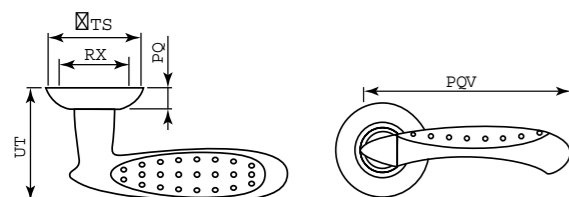

Серия LEGEND

Дверная фурнитура нового поколения

модель	CORVUS LD35-1
материал	сплав ZAMAK
кол-во шт./кор	10
масса брутто, кг	9,46
масса нетто, кг	7,05
размер упаковки	335 x 228 x 330

модель	DIONA-LD20-1
материал	сплав ZAMAK
кол-во шт./кор	10
масса брутто, кг	9,2
масса нетто, кг	6,82
размер упаковки	335 x 228 x 330

модель	COSMO LD147-1
материал	сплав ZAMAK
кол-во шт./кор	10
масса брутто, кг	9,8
масса нетто, кг	7,42
размер упаковки	335 x 228 x 330

модель	DORADO LD32-1
материал	сплав ZAMAK
кол-во шт./кор	10
масса брутто, кг	10,30
масса нетто, кг	8,12
размер упаковки	335 x 228 x 330