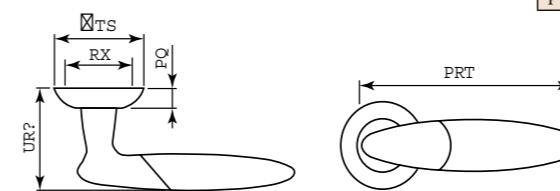

PAVA-LD-23-1AB-GP-7
бронза/золото

PAVA-LD-42-1SG-CP-1
матовое золото

PAVA-LD-42-1GP-SG-5
золото

PAVA-LD-42-1GP-CP-2
золото/никель

PAVA-LD-42-1CP-8
хром

SFERA LD55-1SN-CP-4
матовое золото

модель	SFERA LD55-1
материал	сплав ZAMAK
кол-во шт./кор	10
масса брутто, кг	9,71
масса нетто, кг	7,3
размер упаковки	335 x 228 x 330