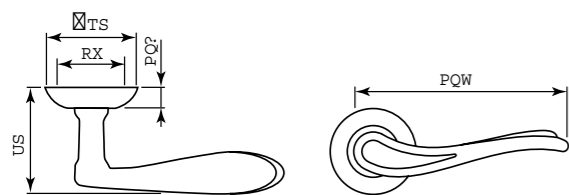

OCTAN LD64-1WAB-1
бронза

модель	OCTAN LD64-1
материал	сплав ZAMAK
кол-во шт./кор	10
масса брутто, кг	8,24
масса нетто, кг	5,83
размер упаковки	335 x 228 x 330

OCTAN-LD64-1WAB-1
матовый никель

OCTAN-LD64-1SG-GP-4
матовое золото