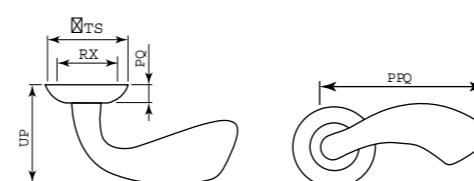

LEO-LD56-1WAB-11
античная бронза