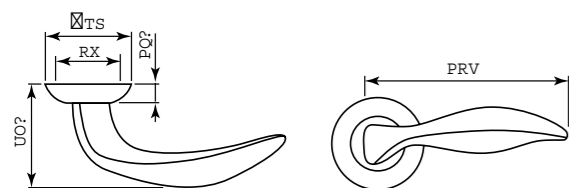

VEGA-LD21-1AB-GP-7
бронза/золото

VEGA-LD21-1SG-GP-4
матовое золото

VEGA-LD21-1SG-CP-1
матовое золото

VEGA-LD21-1GP-CP-2
золото/никель

TAURUS LD65-1SN-CP-3
матовый никель

модель	TAURUS LD65-1
материал	сплав ZAMAK
кол-во шт./кор	10
масса брутто, кг	9,3
масса нетто, кг	6,9
размер упаковки	335 x 228 x 330