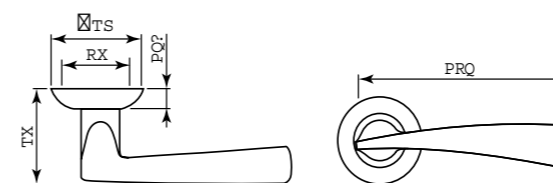

CAPELLA LD40-1SN-CP-3
матовый никель