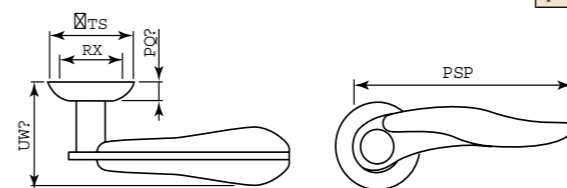

TAURUS-LD65-1AB-GP-7
бронза/золото

TAURUS-LD65-1SG-CP-1
матовое золото

TAURUS-LD65-1GP-SG-5
золото/матовое золото

TAURUS-LD65-1GP-CP-2
золото/никель

URSA LD48-1SN-CP-3
матовый никель

модель	URSA LD48-1
материал	сплав ZAMAK
кол-во шт./кор	10
масса брутто, кг	11,53
масса нетто, кг	9,12
размер упаковки	335 x 228 x 330