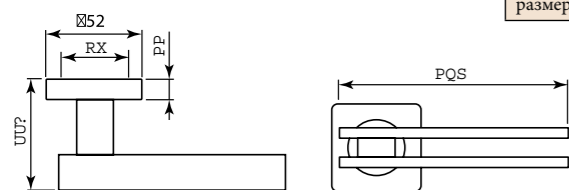

Серия LEGEND
Дверная фурнитура нового поколения

модель	VIRGO LD57-1
материал	сплав ZAMAK
кол-во шт./кор	10
масса брутто, кг	8,24
масса нетто, кг	5,83
размер упаковки	335 x 228 x 330

Серия SQUARE
Дверная фурнитура нового поколения

модель	CORSICA SQ003-21-1
материал	сплав ZAMAK
кол-во шт./кор	10
масса брутто, кг	9,2
масса нетто, кг	7,2
размер упаковки	335 x 228 x 330

Серия SQUARE
Дверная фурнитура нового поколения

модель	BRISTOL SQ006-21-1
материал	сплав ZAMAK
кол-во шт./кор	10
масса брутто, кг	11,4
масса нетто, кг	9,4
размер упаковки	335 x 228 x 330

Серия SQUARE
Дверная фурнитура нового поколения

модель	KEA SQ001-21-1
материал	сплав ZAMAK
кол-во шт./кор	10
масса брутто, кг	9,01
масса нетто, кг	6,60
размер упаковки	335 x 228 x 330