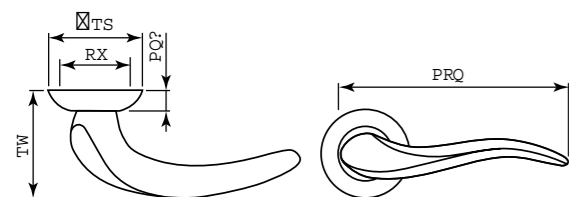

Дверные ручки

Серия LEGEND

Дверная фурнитура нового поколения

ANDROMEDA LD143-1CP-8
хром

модель	ANDROMEDA LD143-1
материал	сплав ZAMAK
кол-во шт./кор	10
масса брутто, кг	8,73
масса нетто, кг	6,35
размер упаковки	335 x 228 x 330