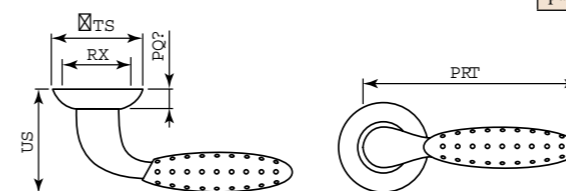

Серия LEGEND

Дверная фурнитура нового поколения

модель	CORVUS LD35-1
материал	сплав ZAMAK
кол-во шт./кор	10
масса брутто, кг	9,46
масса нетто, кг	7,05
размер упаковки	335 x 228 x 330

модель	DIONA-LD20-1
материал	сплав ZAMAK
кол-во шт./кор	10
масса брутто, кг	9,2
масса нетто, кг	6,82
размер упаковки	335 x 228 x 330

модель	COSMO LD147-1
материал	сплав ZAMAK
кол-во шт./кор	10
масса брутто, кг	9,8
масса нетто, кг	7,42
размер упаковки	335 x 228 x 330

модель	DORADO LD32-1
материал	сплав ZAMAK
кол-во шт./кор	10
масса брутто, кг	10,30
масса нетто, кг	8,12
размер упаковки	335 x 228 x 330