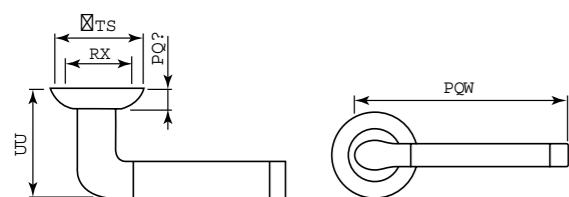

SFERA-LD55-1AB-GP-7
бронза/золото

SFERA-LD55-1SN-CP-1
матовый никель

Серия LEGEND
Дверная фурнитура нового поколения

STELLA LD28-1SN/CP-3
матовый никель/никель

модель	STELLA LD28-1
материал	сплав ZAMAK
кол-во шт./кор	10
масса брутто, кг	8,73
масса нетто, кг	6,35
размер упаковки	335 x 228 x 330