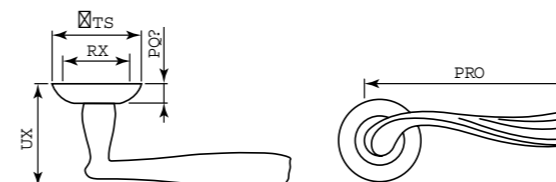

ERIDAN-LD37-1SG-GP-4
матовое золото

ERIDAN-LD37-1SN-CP-3
матовый никель

ERIDAN-LD37-1GP-CP-2
золото/никель

LAGUNA LD85-1SN-CP-3
матовый никель/хром

модель	LAGUNA LD85-1
материал	сплав ZAMAK
кол-во шт./кор	10
масса брутто, кг	9,82
масса нетто, кг	7,41
размер упаковки	335 x 228 x 330