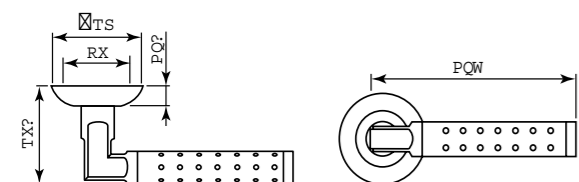

DORADO-LD32-1SG-GP-1
матовое золото

DORADO-LD32-1GP-CP-2
золото/никель

Дверные ручки

Дверные ручки

Серия LEGEND

Дверная фурнитура нового поколения

ERIDAN LD37-1SG-CP-1
матовое золото/хром

модель	ERIDAN LD37-1
материал	сплав ZAMAK
кол-во шт./кор	10
масса брутто, кг	9,01
масса нетто, кг	6,6
размер упаковки	335 x 228 x 330