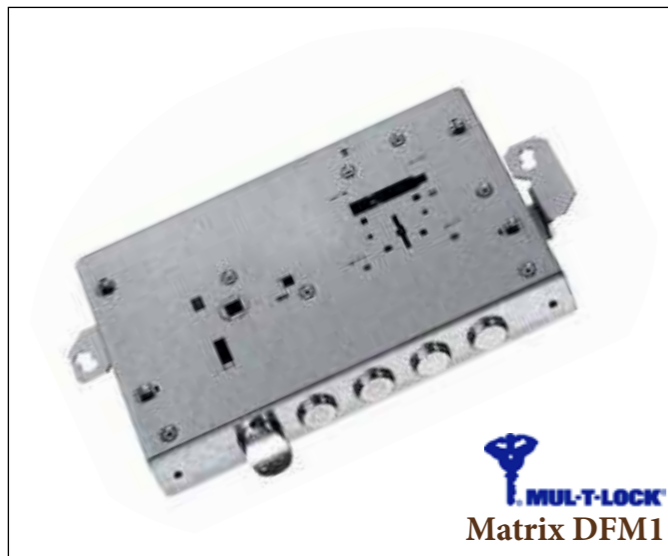

MUL-T-LOCK Omega OFMPA3

ЗАМКИ

ЗАМКИ

MUL-T-LOCK
Matrix DC30328C

MUL-T-LOCK
Matrix Singolo Bassa

MUL-T-LOCK
Matrix DFM1

MUL-T-LOCK
Matrix DFM3

Европрофильные цилиндры

Ключ и цилиндр INTERACTIVE

Ключ и цилиндр 7X7

7X7

Classic

Ключ и цилиндр Classic

ЗАМКИ

ЗАМКИ

Class SM-032