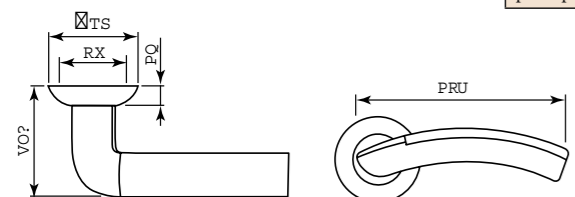

модель	LIBRA LD27-1
материал	сплав ZAMAK
кол-во шт./кор	10
масса брутто, кг	10,29
масса нетто, кг	7,89
размер упаковки	335 x 228 x 330

LIBRA-LD27-1SG-GP-4
матовое золото/золото

LIBRA-LD27-1AB-GP-7
бронза/золото