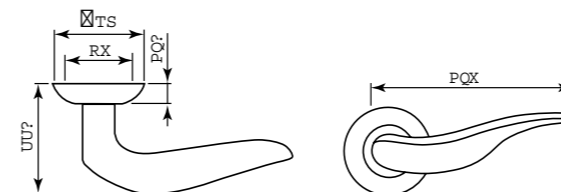

LIBRA-LD26-1SG-GP-4
матовое золото/золото

LIBRA-LD26-1AB-GP-7
бронза/золото

LIBRA-LD26-1SG-CP-1
матовое золото

LORA LD39-1WAB-11
античная бронза

модель	LORA-LD39-1
материал	сплав ZAMAK
кол-во шт./кор	10
масса брутто, кг	9,39
масса нетто, кг	6,99
размер упаковки	335 x 228 x 330