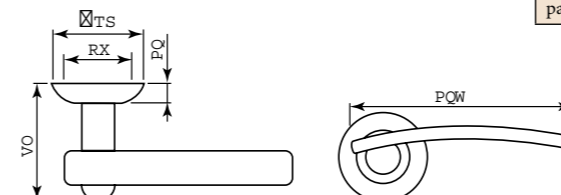

Дверные ручки

Дверные ручки

Серия LEGEND

Дверная фурнитура нового поколения

модель	LIBRA LD26-1
материал	сплав ZAMAK
кол-во шт./кор	10
масса брутто, кг	10,29
масса нетто, кг	7,89
размер упаковки	335 x 228 x 330

модель	LORA-LD39-1
материал	сплав ZAMAK
кол-во шт./кор	10
масса брутто, кг	9,39
масса нетто, кг	6,99
размер упаковки	335 x 228 x 330

модель	LIBRA LD27-1
материал	сплав ZAMAK
кол-во шт./кор	10
масса брутто, кг	10,29
масса нетто, кг	7,89
размер упаковки	335 x 228 x 330

модель	MERCURY LD22-1
материал	сплав ZAMAK
кол-во шт./кор	10
масса брутто, кг	9,01
масса нетто, кг	6,60
размер упаковки	335 x 228 x 330