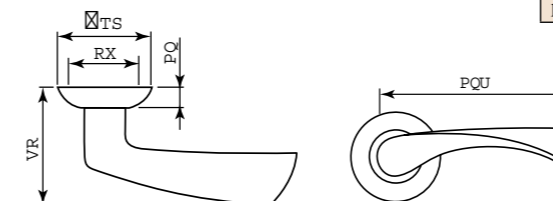

модель	CORONA LD23-1
материал	сплав ZAMAK
кол-во шт./кор	10
масса брутто, кг	9,00
масса нетто, кг	6,24
размер упаковки	335 x 228 x 330