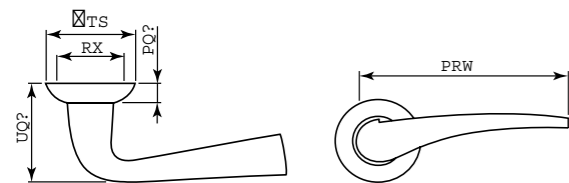

модель	CAPELLA LD40-1
материал	сплав ZAMAK
кол-во шт./кор	10
масса брутто, кг	9,82
масса нетто, кг	7,41
размер упаковки	335 x 228 x 330

CORONA LD23-1GP-CP-2
золото/хром