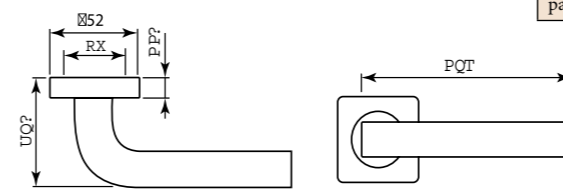

BRISTOL-SQ006-21SG-GP-4
матовое золото

BRISTOL-SQ006-21CP-8
хром

Серия SQUARE
Дверная фурнитура нового поколения

KEA SQ001-21SN-3
матовый никель

модель	KEA SQ001-21-1
материал	сплав ZAMAK
кол-во шт./кор	10
масса брутто, кг	9,01
масса нетто, кг	6,60
размер упаковки	335 x 228 x 330