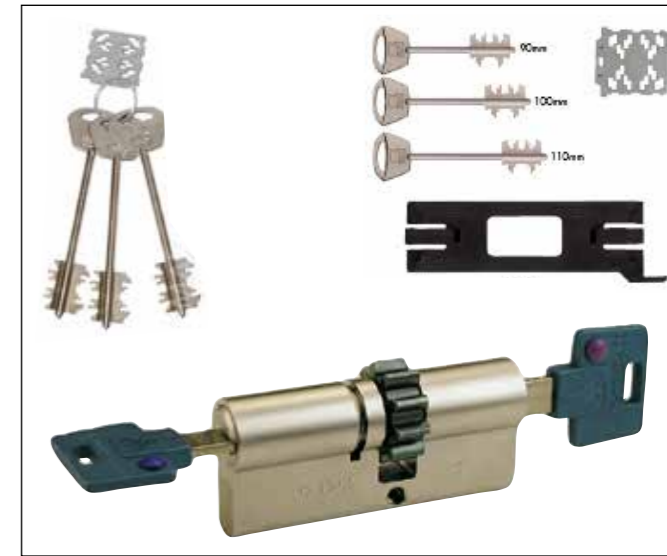

MUL-T-LOCK Omega OFMPA3

ЗАМКИ

ЗАМКИ

MUL-T-LOCK
Matrix DC30328C

MUL-T-LOCK
Matrix Singolo Bassa

MUL-T-LOCK
Matrix DFM1

MUL-T-LOCK
Matrix DFM3

Европрофильные цилиндры